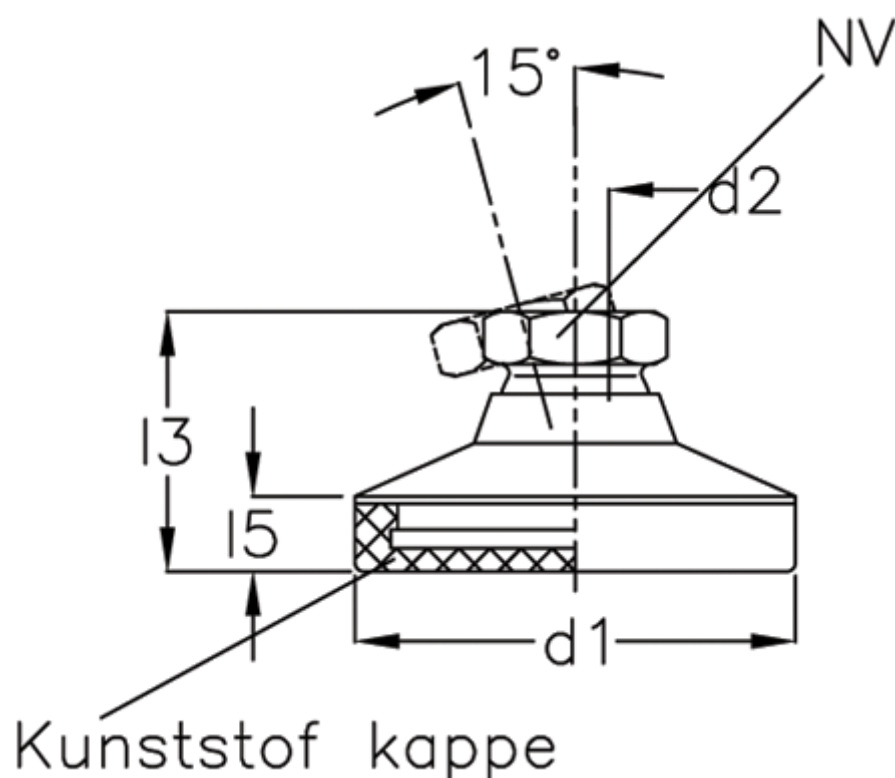

Varenummer: 20343560M12OS
Beskrivelse: E+G Justerfod
GN 343.5-60-M12-OS

Mål

d1	= 60
d2	= 12
l3	= -
l5	= -
NV	= 17
Statisk belastning (N)	= 30
t min	= 11.5